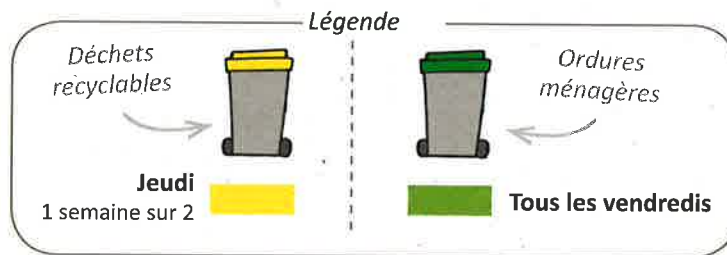

Planning de collecte 2020

Pensez à sortir vos bacs
la veille au soir

VILLERS-LE-LAC

JOURS FÉRIÉS :

Tous les jours fériés seront collectés normalement sauf :

- le 1^{er} mai 2020 (reporté le samedi 2 mai)
- le 25 décembre 2020 (reporté le samedi 26 déc.)
- le 1^{er} janv. 2021 (reporté le samedi 2 janv. 2021)